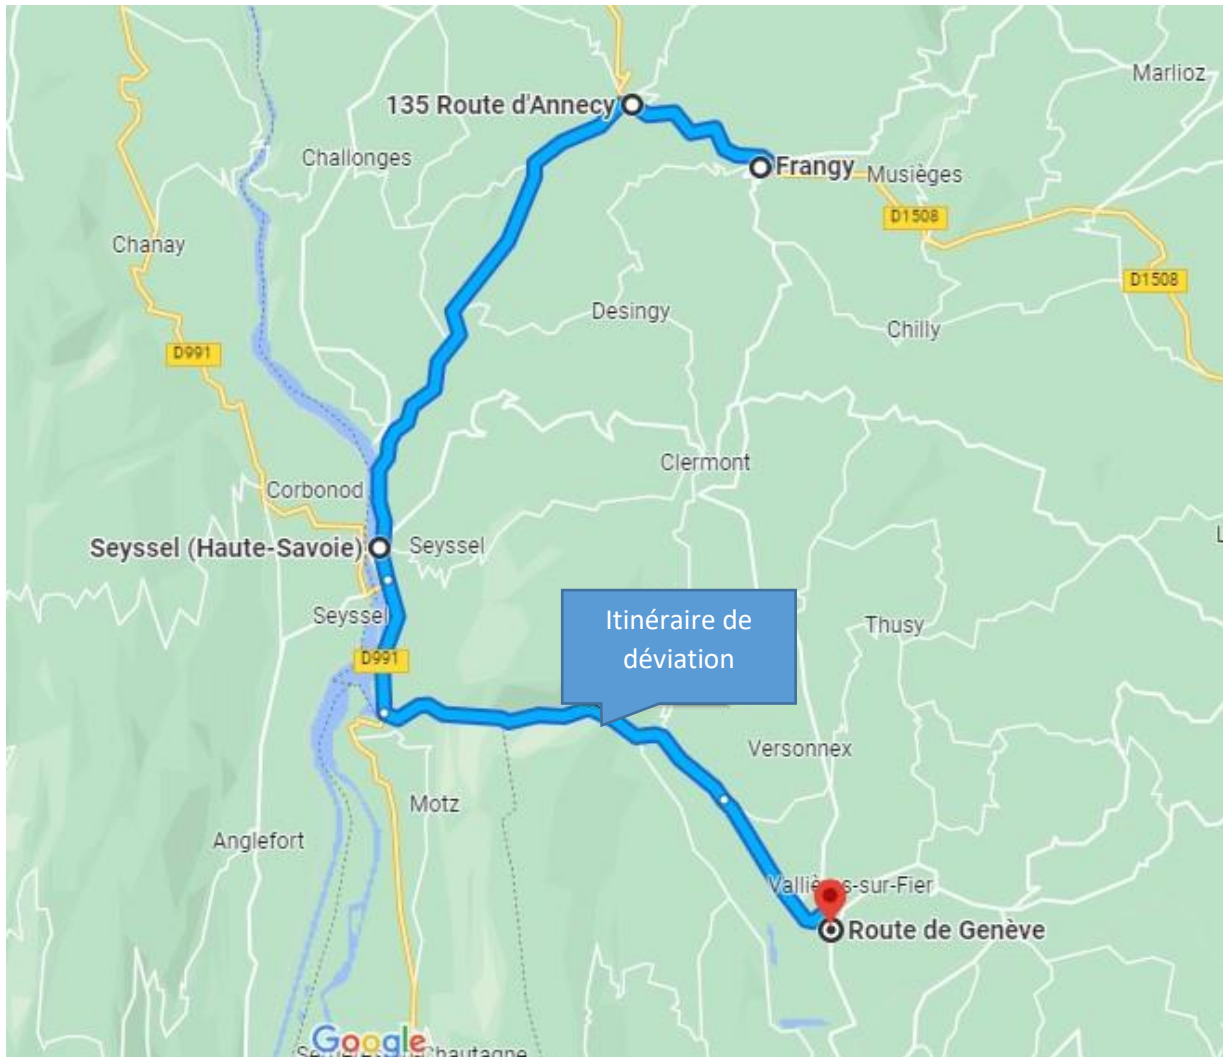

Zone de chantier en route barrée

RD910 Lieudit cote de Bossy (route d'Aix les bains)

ITINERAIRE DE DEVIATION

DEVIATION

PAR RD1508 (Mons) ,RD992,RD991(Seysssel)et RD14(Val de Fier)