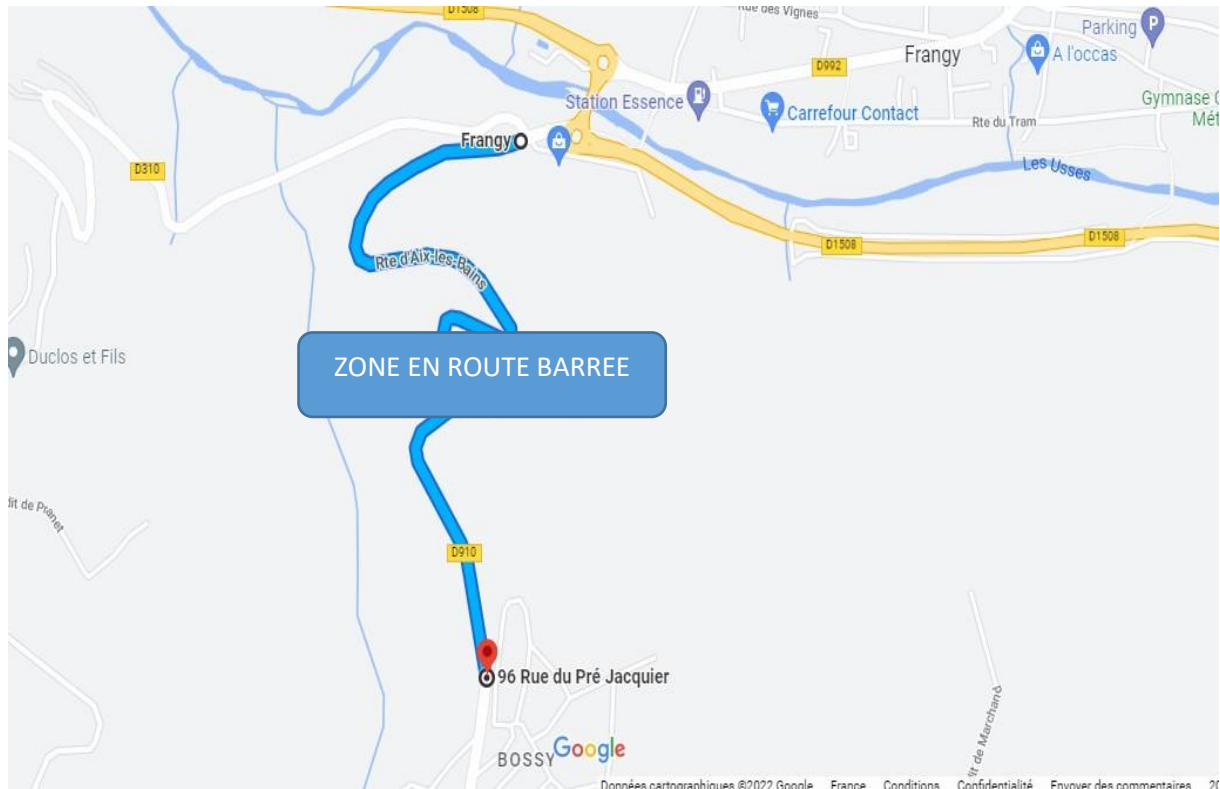

Zone de chantier en route barrée

RD910 Lieudit cote de Bossy (route d'Aix les bains)

ITINERAIRE DE DEVIATION

DEVIATION

PAR RD1508 (Mons) ,RD992,RD991(Seysssel)et RD14(Val de Fier)